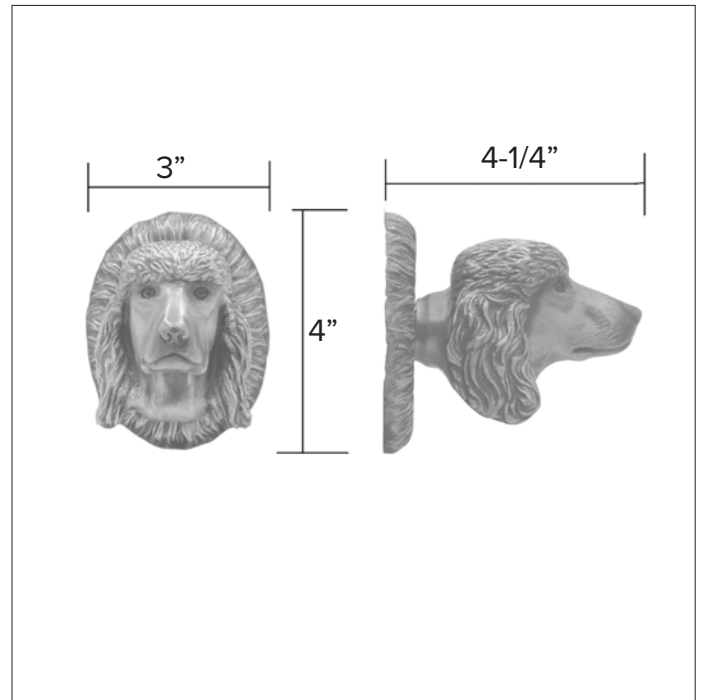

www.martinpierce.com

info@martinpierce.com

Tel: 323 939 5929

Dog knobs

Poodle Passage Way Set

Poodle Passage Way Set PS-PD \$ 855

One Fixed Door Knob DN-PD \$ 400

Poodle Passage Way Set PS-PD \$ 855