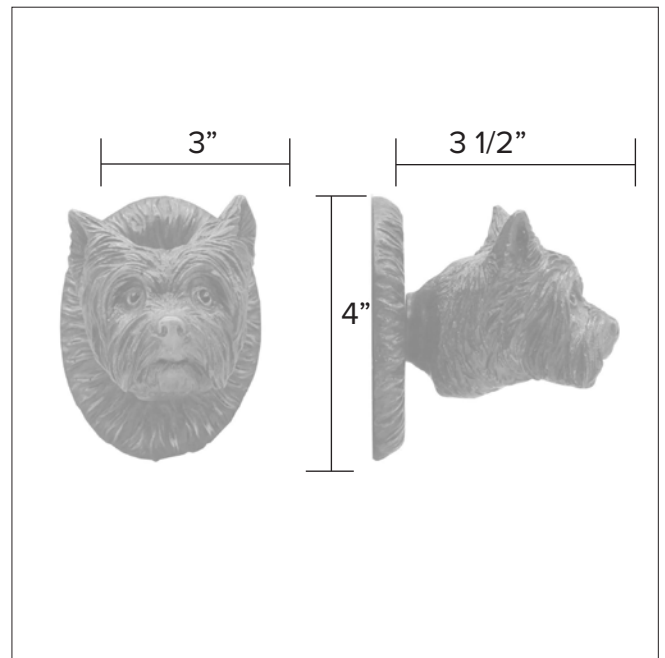

www.martinpierce.com

info@martinpierce.com

Tel: 323 939 5929

Dog knobs

Yorkshire Terrier Passage Way Set

Yorkie Passage Door Set PS-YT \$ 855

One Fixed Door Knob DN-YT \$ 400

Yorkie Passage Door Set PS-YT \$ 855