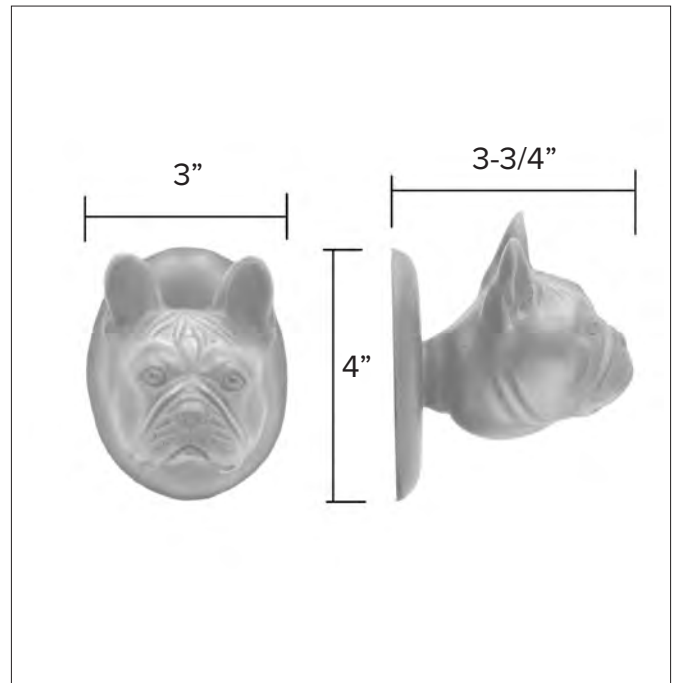

www.martinpierce.com

info@martinpierce.com

Tel: 323 939 5929

Dog knobs

French Bulldog Passage Way Set

French Bulldog Door Set PS-FBD \$ 855

One Fixed Door Knob DN-FBD \$ 400

French Bulldog Door Set PS-FBD \$ 855