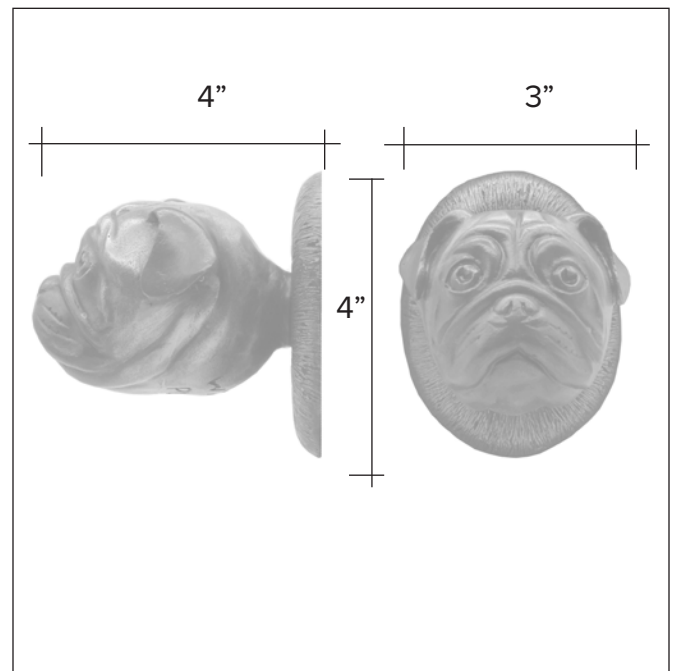

www.martinpierce.com

info@martinpierce.com

Tel: 323 939 5929

Dog knobs

Pug Passage Way Set

Pug Door Set PS-PUG \$ 855

One Fixed Door Knob DN-PUG \$ 400

Pug Door Set PS-PUG \$ 855