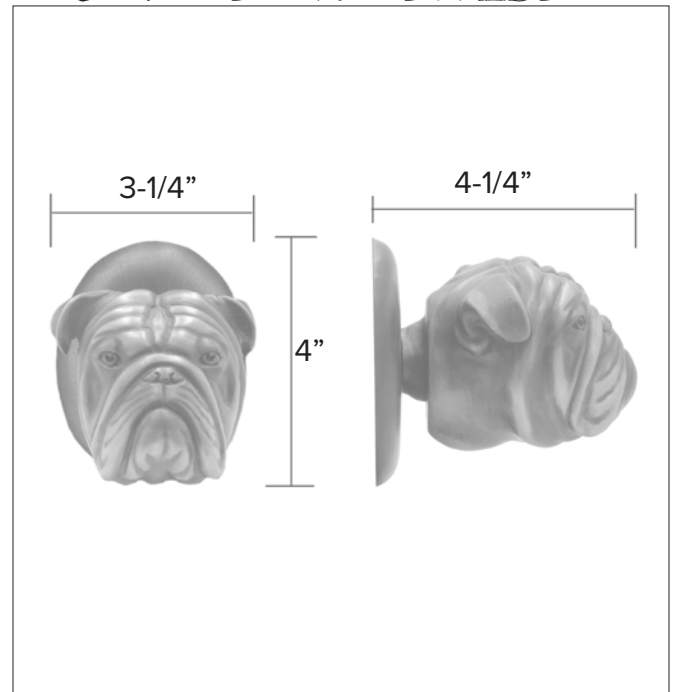

www.martinpierce.com

info@martinpierce.com

Tel: 323 939 5929

Dog knobs

English Bulldog Passage Way Set

English Bulldog Door Set PS-EBD \$ 855

One Fixed Door Knob DN-EBD \$ 400

English Bulldog Door Set PS-EBD \$ 855