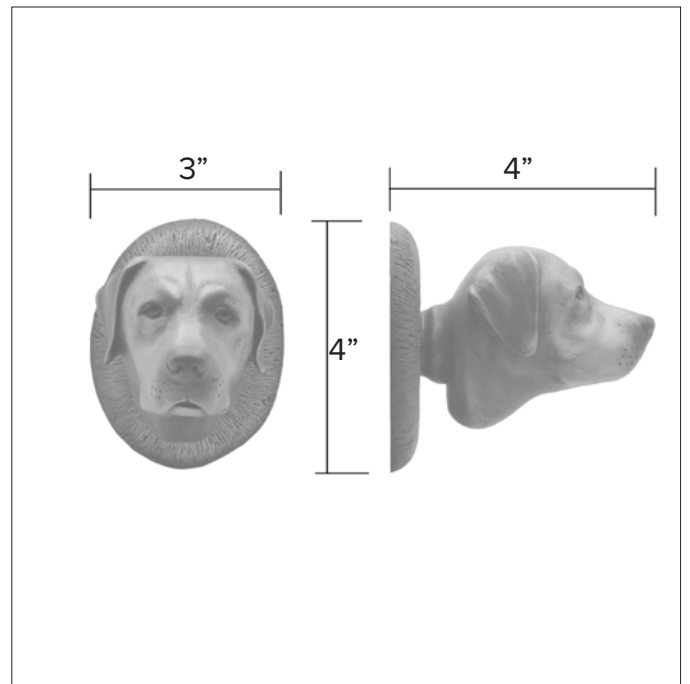

www.martinpierce.com

info@martinpierce.com

Tel: 323 939 5929

Dog knobs

Labrador Passage Way Set

Labrador Passage Way Set PS-LAB \$ 855

One Fixed Door Knob DN-LAB \$ 400

Labrador Passage Way Set PS-LAB \$ 855