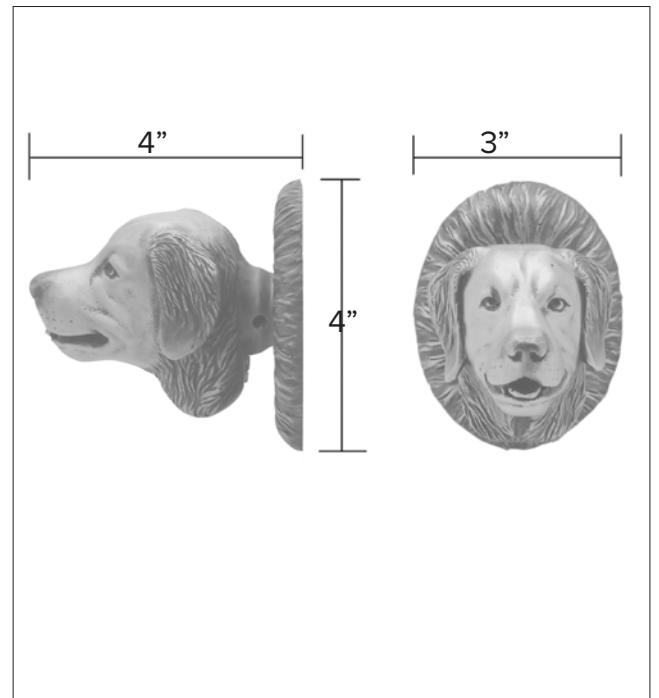

www.martinpierce.com

info@martinpierce.com

Tel: 323 939 5929

Dog knobs

Golden Retriever - Passage Way Set

Golden Retriever Door Set PS-GR \$ 855

One Fixed Door Knob DN-GR \$ 400

Golden Retriever Door Set PS-GR \$ 855