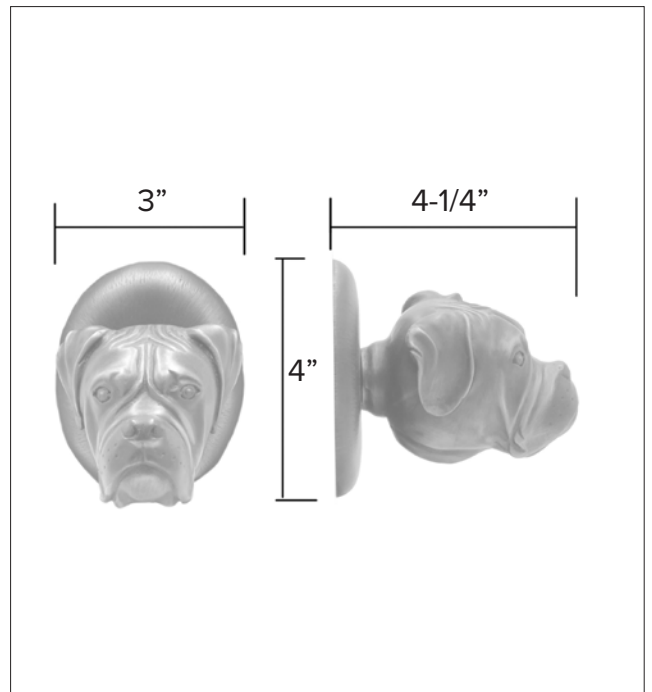

www.martinpierce.com

info@martinpierce.com

Tel: 323 939 5929

Dog knobs

Boxer Passage Way Set

Boxer Passage Door Set PS-BX \$ 855

One Fixed Door Knob DN-BX \$ 400

Boxer Passage Door Set PS-BX \$ 855