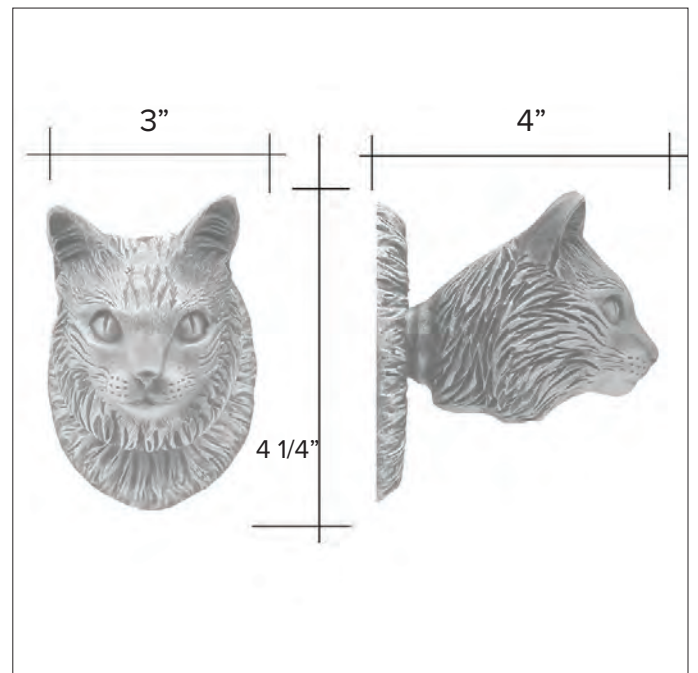

www.martinpierce.com

info@martinpierce.com

Tel: 323 939 5929

Cat knobs

Rag Doll Cat - Door Knob & Knob-Set

Rag Doll Passage Door Set PS-RD \$ 855

Rag Doll One Fixed Door Knob DN-PS \$ 400

Rag Doll Passage Way Door Set PS-RD \$ 855